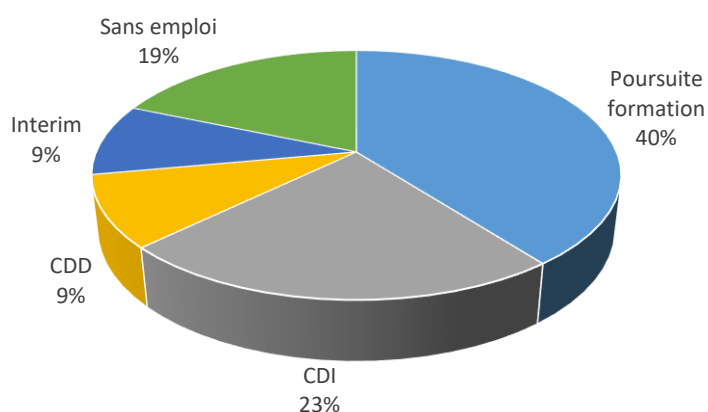

Taux de satisfaction des apprenants : 85 %

	Taux de rupture à 2 mois	Taux de rupture sur le cycle	Taux d'insertion à 6 mois	Taux d'insertion à 33 mois
CAP Electricien	6,67 %	20 %	81.81 %	88.88 %
BP Electricien	0	0	100 %	100 %
BAC PRO Melec	0	5,88 %	60 %	100 %
BTS Electrotechnique	14,29 %	42,85 %	100 %	Non concerné

Filière Electricité - Promotion 2020  
Insertion à 6 mois

Filière Electricité - promotion 2018  
Insertion à 33 mois

**Maison Familiale Rurale LE VILLAGE**

**Centre de Formation d'Apprentis**

*Etablissement privé sous contrat du Ministère de l'Agriculture*