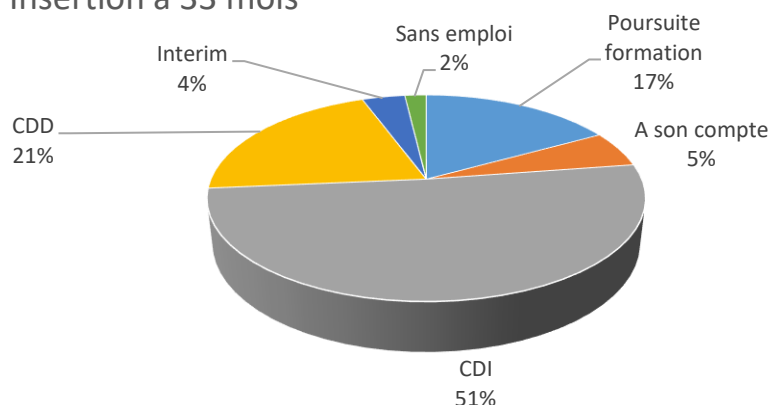

Taux de satisfaction des apprenants : 85 %

	Taux de rupture à 2 mois	Taux de rupture sur le cycle	Taux d'insertion à 6 mois	Taux d'insertion à 33 mois
CAP Electricien	6,67 %	20 %	81.81 %	88.88 %
BP Electricien	0	0	100 %	100 %
BAC PRO Melec	0	5,88 %	60 %	100 %
BTS Electrotechnique	14,29 %	42,85 %	100 %	Non concerné

Filière Electricité - Promotion 2020  
Insertion à 6 mois

Filière Electricité - promotion 2018  
Insertion à 33 mois

**Maison Familiale Rurale LE VILLAGE**

**Centre de Formation d'Apprentis**

*Etablissement privé sous contrat du Ministère de l'Agriculture*